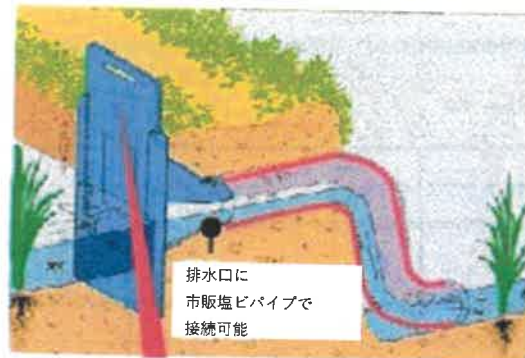

田畑の必需品

裏付農業長ドライナーSR

レディース 農業

メンズ

フクラハギ部分をフィットさせるバックバンド付き。

汗を素早く吸収・発散する吸汗ドライナー裏布採用靴中を快適に保ちます。

ロール形状靴底
小石や泥などが詰まりにくい安定感のあるフラットソールです。
靴底の間にクッション性のある発砲ゴム使用。

¥4,950 (税込)

水番スマート ¥2,475 (税込)

タンボの水口 ¥3,520 (税込)

段差が大きい場合
(上下で水深自由自在)

使用中に泥が入った時は、
スライド板を2~3回強く空押し
すれば、
泥は底から出ます。

■仕様

予告なく製品の色が変わる場合があります。

排水口に
市販塩ビパイプで
接続可能

カンリョウ資材館 53-2330