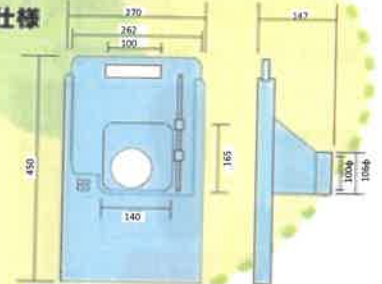

水番スマート ¥2,475 (税込)

タンボの水口 ¥3,520 (税込)

段差が大きい場合
(上下で水深自由自在)

使用中に泥が入った時は、
スライド板を2~3回強く空押し
すれば、
泥は底から出ます。

■仕様

予告なく製品の色が変わる場合があります。

排水口に
市販塩ビパイプで
接続可能

カンリョウ資材館 53-2330