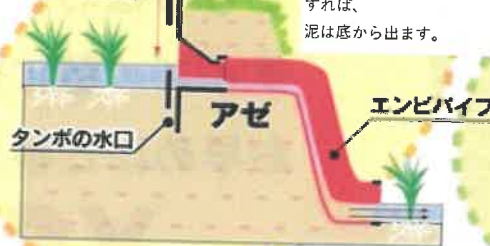

カンリョウ資材館GWの営業カレンダー

4月	日	月	火	水	木	金	土
	24	25	26	27	28	29	30
	休	営業日					
5月	日	月	火	水	木	金	土
	1	2	3	4	5	6	7
	休	営業日					

4/29(金)・5/3(火)~5/5(木)の祝日は営業致します。5/1(日)はお休みとなります。
営業時間 平日:8時~18時 土曜・祝日:8時~17時15分

水位の管理をお手伝い!!!

水番スマート ¥2,475 (税込)

タンボの水口 ¥3,520 (税込)

段差が大きい場合
(上下で水深自由自在)

使用中に泥が入った時は、
スライド板を2~3回強く空押し
すれば、
泥は底から出ます。

■仕様

予告なく製品の色が変わる場合があります。

排水口に
市販塩ビパイプで
接続可能

カンリョウ資材館 53-2330