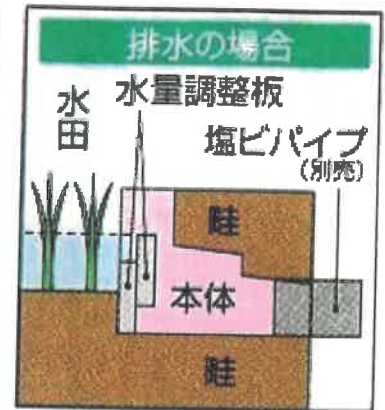

カンリョウ資材館GWの営業カレンダー

4月	日	月	火	水	木	金	土
	24	25	26	27	28	29	30
	休	営業日					
5月	日	月	火	水	木	金	土
	1	2	3	4	5	6	7
	休	営業日					

4/29(金)・5/3(火)~5/5(木)の祝日は営業致します。5/1(日)はお休みとなります。
営業時間 平日:8時~18時 土曜・祝日:8時~17時15分

水位の管理をお手伝い!!!

水番スマート ¥2,475 (税込)

タンボの水口 ¥3,520 (税込)

段差が大きい場合
(上下で水深自由自在)

使用中に泥が入った時は、
スライド板を2~3回強く空押し
すれば、
泥は底から出ます。

■仕様

予告なく製品の色が変わる場合があります。

排水口に
市販塩ビパイプで
接続可能

カンリョウ資材館 53-2330