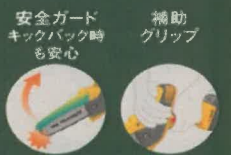

ポールをはずせば手元で切れる